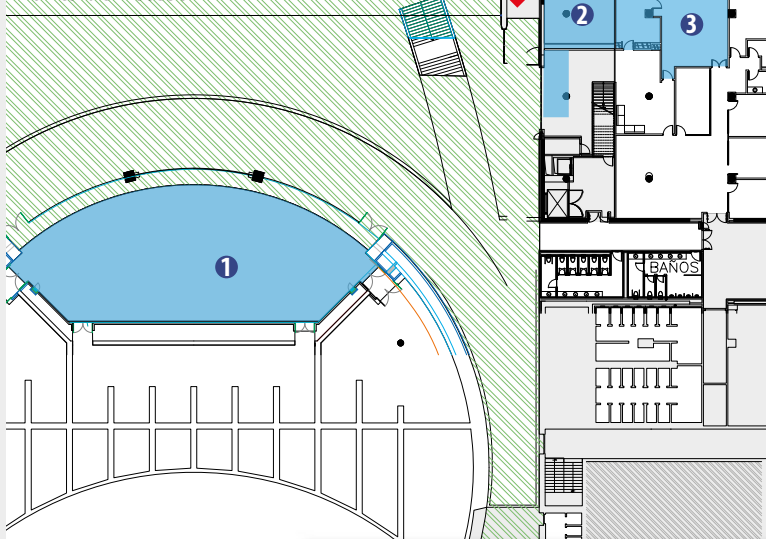

0a
0b

Congress Palace Buenavista. Rally Headquarter
Palacio de Congresos Buenavista. Sede del Rally

43° 21,563' N
05° 51,631 W

Planta de Acceso

Planta Superior

Planta de Acceso

- ❶ Race Direction
Dirección de Carrera
- ❷ Secretary
Secretaría
- ❸ Organisation Committee
Comité Organizador

Planta Superior

- ❶ Stewards of the meeting
Comisarios Deportivos
- ❷ Competitor's Relations Officers
Relaciones con concursantes
- ❸ Room FIA
Salón FIA
- ❹ Press office
Oficina de Prensa