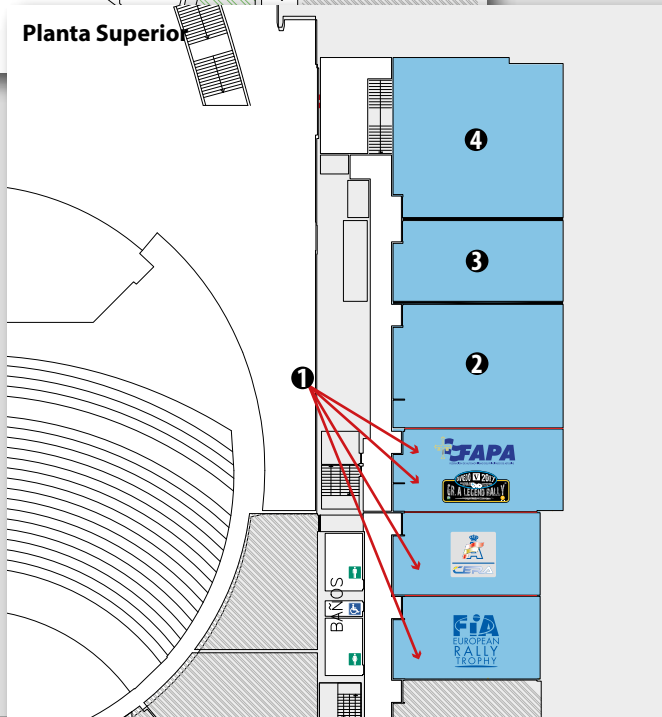

0a
0b

Congress Palace Buenavista. Rally Headquarter
Palacio de Congresos Buenavista. Sede del Rally

43° 21,563' N
05° 51,631 W

Planta de Acceso

Planta Superior

Planta de Acceso

- ❶ Race Direction
Dirección de Carrera
- ❷ Secretary
Secretaría
- ❸ Organisation Committee
Comité Organizador

Planta Superior

- ❶ Stewards of the meeting
Comisarios Deportivos
- ❷ Competitor's Relations Officers
Relaciones con concursantes
- ❸ Room FIA
Salón FIA
- ❹ Press office
Oficina de Prensa